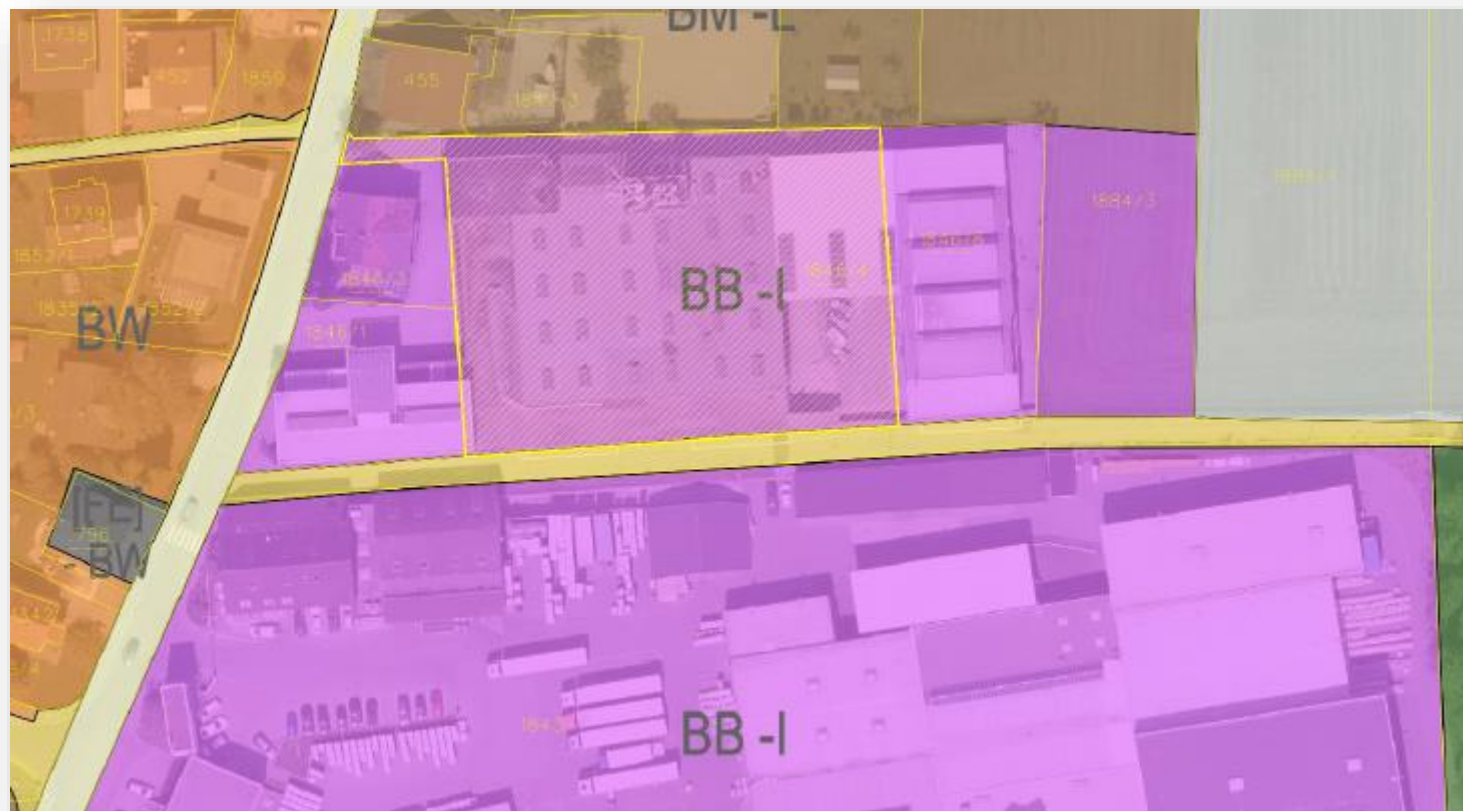

Flächenwidmungsplan: